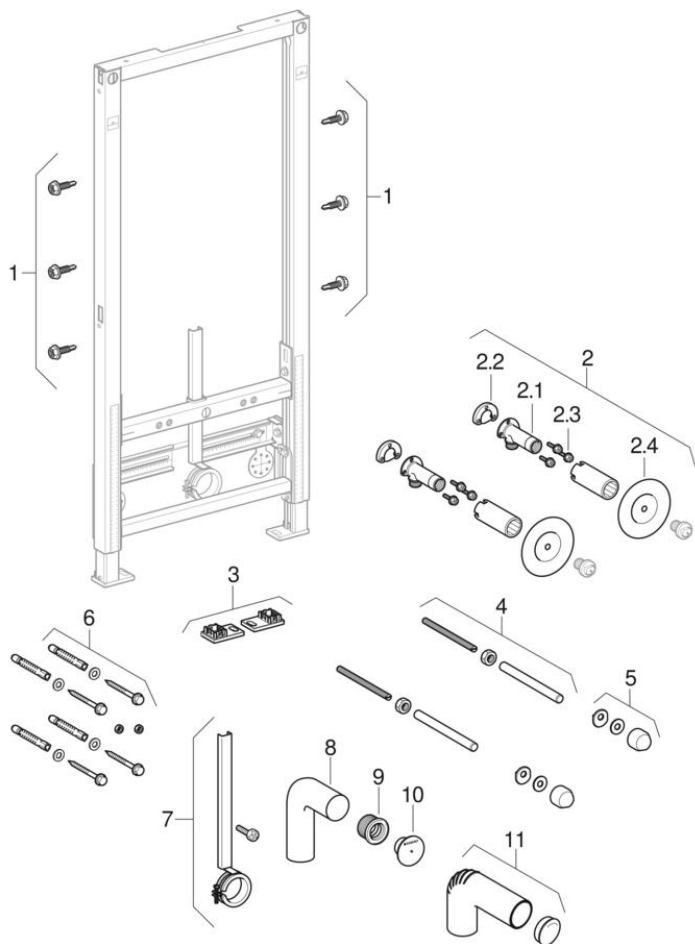

Montážní prvky pro bidet Geberit Duofix, univerzální

2001 -

Vlastnosti

Rok výroby od

2001

Platí pro výrobky

111.510.00.1 111.515.00.1 111.535.00.1

#	Pol. č.	Označení	Náhrada za	Poznámky
1	111.892.00.1	Sroub se šestihlannou hlavou Geberit Duofix s křížovou drážkou, samořezný		Sada
2	465.034.00.2	Souprava nástěnky Geberit 90° s vnějším závitem MF 1/2": CC499K, RMF=1/2", Rp=1/2", L=7.3cm	465.034.00.1	
2.1	602.287.00.2	Nástěnka Geberit 90° s vnějším závitem MF 1/2": CC499K, RMF=1/2", Rp=1/2", L=7.3cm	602.287.00.1	
2.2	601.802.00.1	Zvukově izolační podložka Geberit pro přímou nástěnku: EPDM		
2.3	216.197.00.1	Sada šroubů Taptite Geberit (6 ks.)		
2.4	601.812.00.1	Těsnící podložka Geberit pro nástěnky		
3	244.125.00.1	Sada patních desek Geberit Duofix (2 ks.)		Tlakový zinkový odlitek
4	240.189.00.1	Sada závitových tyčí Geberit M12 (2 ks.)		
5	217.713.11.1	Sada krycích víček Geberit (2 ks.): Alpská bílá		
5	217.713.46.1	Sada krycích víček Geberit (2 ks.): Pochromovaná matná		
6	216.179.00.1	Upevňovací materiál Geberit	99400133000	
7	241.066.00.1	Trubková objímka Geberit pro připojovací koleno pro bidet		
8	241.067.16.1	Připojovací koleno Geberit pro bidet		
9	152.682.00.1	Manžeta Geberit: d=32mm, di=44mm		
10	240.306.00.1	Ochranné a značkové zátky Geberit d40		
11	305.904.14.1	Připojovací koleno Geberit Silent-db20 90° prodloužené: d=56mm, di=46mm		