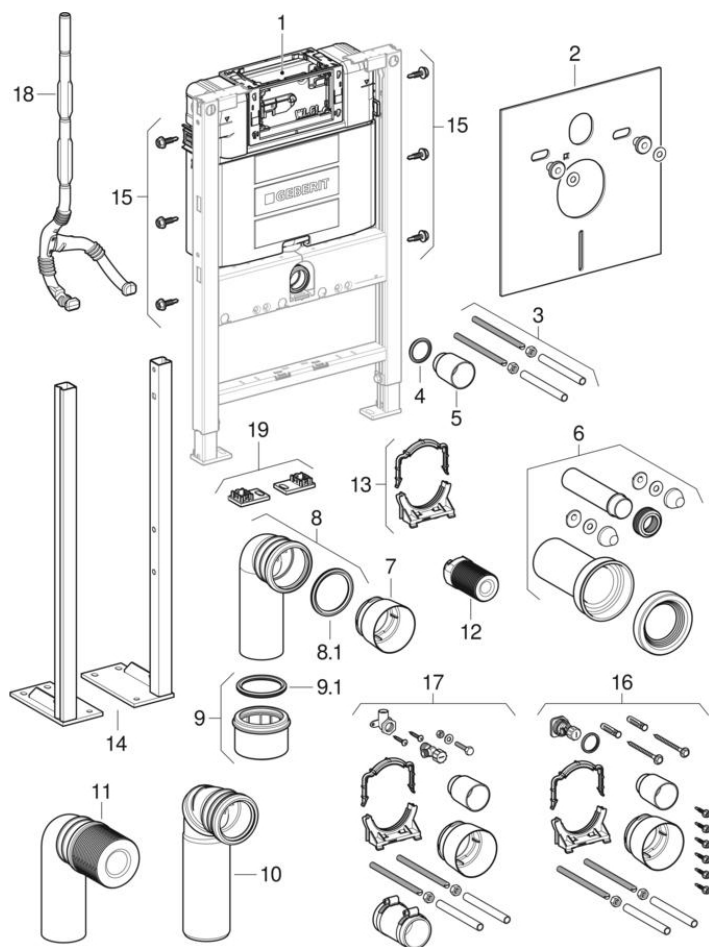

Montážní prvky pro závěsné WC Geberit Duofix, se splachovací nádrží pod omítku Omega 12 cm

2014 -

Typ Omega 12 cm

Vlastnosti

Rok výroby od

2014

Platí pro výrobky

111.003.00.1 111.030.00.1 111.060.00.1

#	Pol. č.	Označení	Náhrada za	Poznámky
1	SPT_461058	Splachovací nádržky pod omítku Omega 12 cm		
2	156.050.00.1	Souprava pro tlumení hluku Geberit pro závěsné WC		
3	240.189.00.1	Sada závitových tyčí Geberit M12 (2 ks.)		
4	362.771.00.1	Profilované těsnění Geberit pro splachovací trubku: d=45mm		
5	362.796.92.1	Ochranná zátka Geberit: d=44.6mm		
6	152.426.11.1	Odpadní připojovací sada Geberit pro závěsné WC, délka 18,5 cm: d=90mm, d1=45mm, Alpská bílá		
6	152.426.46.1	Odpadní připojovací sada Geberit pro závěsné WC, délka 18,5 cm: d=90mm, d1=45mm, Pochromovaná matná		
6	SPT_461591	Připojovací soupravy pro stojící a závěsné WC		
7	366.820.92.1	Ochranná zátka Geberit: d=90mm, DN=90		
8	366.061.16.1	Připojovací koleno Geberit PE 90° pro závěsné WC: d=90mm, d1=90mm		
9	367.928.16.1	Přechodka Geberit PE: d1=90mm, d2=110mm		
9.1	387.282.00.1	Těsnění Geberit PE: d=90mm, DN=90		
13	242.012.00.1	Trubková objímka Geberit pro odpadní koleno pro WC	240.417.00.1, 240.972.00.1	
14	111.849.00.2	Sada podpěr Geberit Duofix s velkou patní deskou, pro tloušťku podlahy 0–20 cm	111.849.00.1	
15	111.892.00.1	Sroub se šestihlannou hlavou Geberit Duofix s křížovou drážkou, samořezný		

#	Pol. č.	Označení	Náhrada za	Poznámky
16	241.869.00.1	Montážní příslušenství pro Montážní prvek Geberit Duofix pro závěsné WC, se splachovací nádržkou pod omítku Sigma 12 cm		
18	242.886.00.1	Trubková chránička Geberit s odbočkou		
19	244.125.00.1	Sada patních desek Geberit Duofix (2 ks.)		Tlakový zinkový odlitek