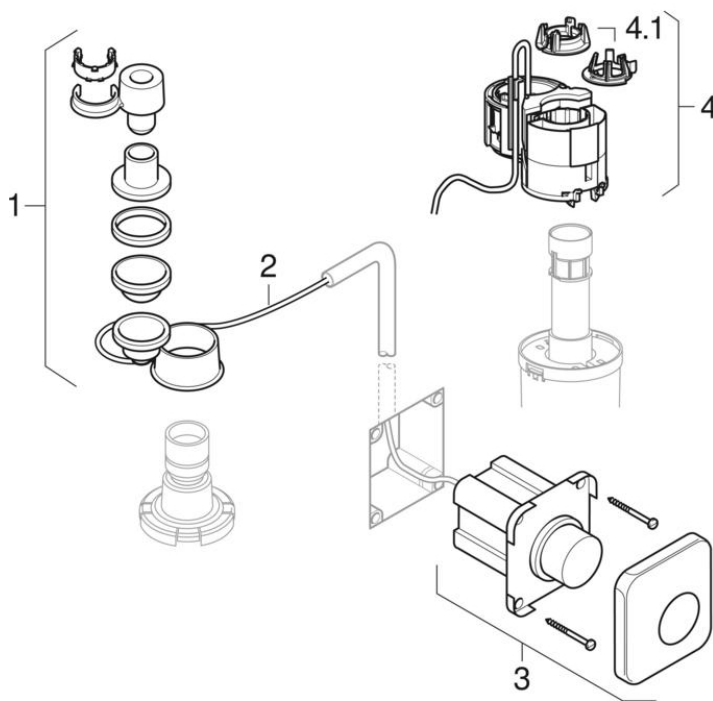

Ovládání WC HyTouch, manuální / pneumatické, 1 množství splachování

1985 - 2009

Značka Geberit

Vlastnosti

Rok výroby od	1985
Rok výroby do	2009
Název modelu	HyTouch

Příbuzné náhradní díly

- Splachovací nádržky pod omítku Omega 12 cm
- Splachovací nádržky pod omítku Kappa 15 cm (UP200)
- Splachovací nádržky pod omítku Twinline 12 cm (UP130, 110.800)
- Splachovací nádržky pod omítku Kappa 15 cm (UP120, Artline), také pro přípojku PEX
- Splachovací nádržky pod omítku Kappa 15 cm, pro připojení PEX (UP200)

#	Pol. č.	Označení	Poznámky
1	240.004.00.1	Přestavbová sada Geberit pro vypouštěcí ventil, pneumatický, 1 množství splachování	Roky výroby 1985–1998
2	256.000.00.1	Sada vzduchových hadiček Geberit d4 / d5	
3	888.544.11.1	Ruční tlačítko Geberit pneumatické, pod omítku: Alpská bílá	
3	888.544.21.1	Ruční tlačítko Geberit pneumatické, pod omítku: Pochromovaná lesklá	
4	240.573.00.1	Zvedák Geberit pro ovládání WC s pneumatickým ovládáním splachování, 1 množství splachování	Od roku výroby 1999
4.1	880.328.11.1	Pojistný kroužek Geberit pro vypouštěcí ventil, 2 množství splachování: Alpská bílá	

- K dispozici je jen zboží v seznamu