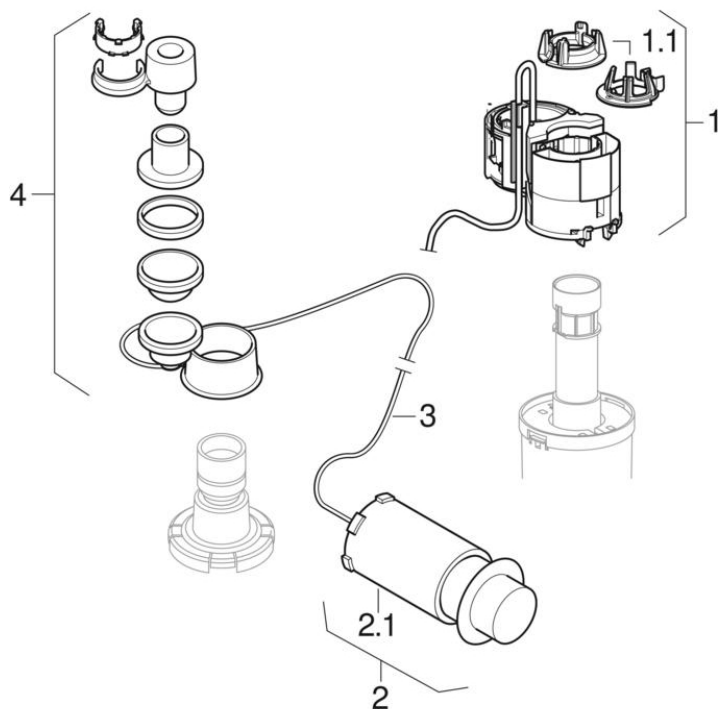

**Ovládání WC s pneumatickým ovládáním splachování, 1 množství splachování, s pojistnou maticí, tlačítko pod omítku, do nábytku**

1985 -

**Značka** Geberit

**Vlastnosti**

Rok výroby od	1985
Název modelu	HyTouch

**Platí pro výrobky**

115.114.11.1 115.114.21.1 115.114.FW.1

**Příbuzné náhradní díly**

- Splachovací nádržky pod omítku Kappa 15 cm (UP200)
- Splachovací nádržky pod omítku Delta 12 cm (UP100)
- Splachovací nádržky pod omítku Twinline 12 cm (UP130, 110.800)
- Splachovací nádržky pod omítku Sigma 12 cm (UP320)
- Splachovací nádržky pod omítku Kappa 15 cm (UP120, Artline), také pro přípojku PEX
- Splachovací nádržky pod omítku Kappa 15 cm, pro připojení PEX (UP200)
- Splachovací nádržky pod omítku Omega 12 cm
- Splachovací nádržky pod omítku Sigma 12 cm (UP300)
- Splachovací nádržky pod omítku Sigma 12 cm, pro připojení PEX (UP320)
- Splachovací nádržky pod omítku Delta 12 cm (UP182)

#	Pol. č.	Označení	Poznámky
1	240.573.00.1	Zvedák Geberit pro ovládání WC s pneumatickým ovládáním splachování, 1 množství splachování	Od roku výroby 1999
1.1	880.328.11.1	Pojistný kroužek Geberit pro vypouštěcí ventil, 2 množství splachování: Alpská bílá	
2	241.199.11.1	Tlačítko Geberit pro ovládání WC s pneumatickým ovládáním splachování, 1 množství splachování: Alpská bílá	
2	241.199.21.1	Tlačítko Geberit pro ovládání WC s pneumatickým ovládáním splachování, 1 množství splachování: Pochromovaná lesklá	
2.1	240.794.00.1	Měch Geberit pro pneumatické tlačítko	
3	256.000.00.1	Sada vzduchových hadiček Geberit d4 / d5	
4	240.004.00.1	Přestavbová sada Geberit pro vypouštěcí ventil, pneumatický, 1 množství splachování	Roky výroby 1985–1998