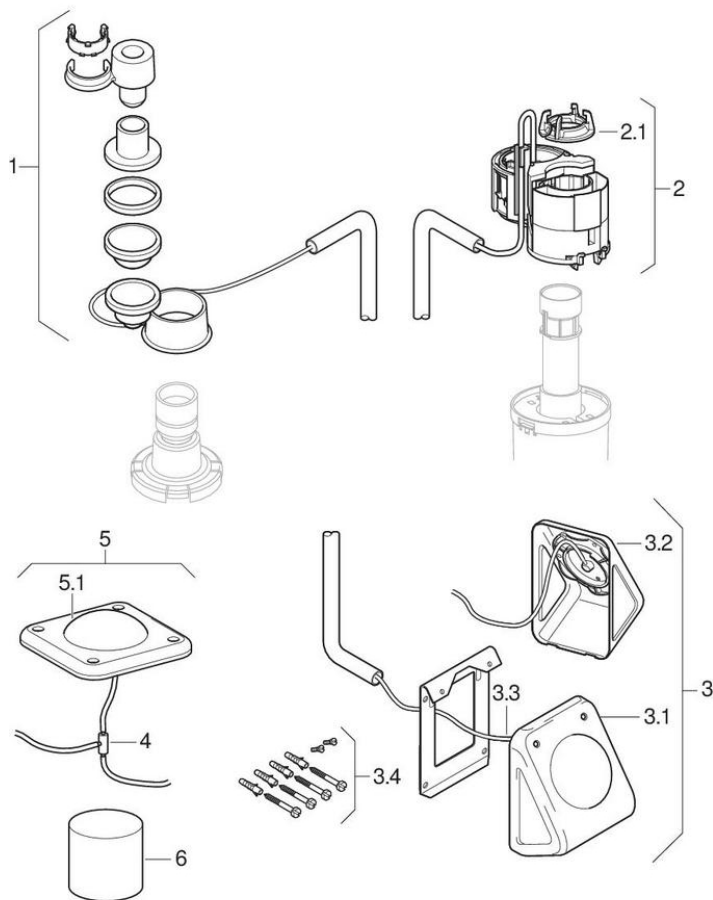

Ovládání WC s pneumatickým ovládáním splachování, 1 množství splachování, nástěnné nožní tlačítko

1985 -

Značka Geberit

Vlastnosti

Rok výroby od	1985
Název modelu	HyTouch

Platí pro výrobky

115.918.00.1 115.939.00.1

Příbuzné náhradní díly

- Splachovací nádržky pod omítku Omega 12 cm
- Splachovací nádržky pod omítku Kappa 15 cm (UP200)
- Splachovací nádržky pod omítku Twinline 12 cm (UP130, 110.800)
- Splachovací nádržky pod omítku Kappa 15 cm (UP120, Artline), také pro přípojku PEX
- Splachovací nádržky pod omítku Kappa 15 cm, pro připojení PEX (UP200)

#	Pol. č.	Označení	Poznámky
1	240.004.00.1	Přestavbová sada Geberit pro vypouštěcí ventil, pneumatický, 1 množství splachování	1985 - 1998
2	240.573.00.1	Zvedák Geberit pro ovládání WC s pneumatickým ovládáním splachování, 1 množství splachování	Od 1999
2.1	880.328.11.1	Pojistný kroužek Geberit pro vypouštěcí ventil, 2 množství splachování: Alpská bílá	
3	240.872.00.1	Nástěnné nožní tlačítko Geberit pro ovládání WC s pneumatickým ovládáním splachování	
3.1 / 5.1	854.731.00.1	Izolační víčko Geberit pro nástěnné nožní tlačítko	
3.2	240.078.00.1	Ovládací tlačítko Geberit pro nástěnné nožní tlačítko	
3.3	256.000.00.1	Sada vzduchových hadiček Geberit d4 / d5	
3.4	854.741.00.1	Upevňovací materiál Geberit pro nástěnné nožní tlačítko	
4	240.019.00.1	T tvarovka Geberit pro pneumatické ovládání splachování	
5	854.967.00.1	Nožní tlačítko Geberit do podlahy pneumatické, pro ovládání WC	