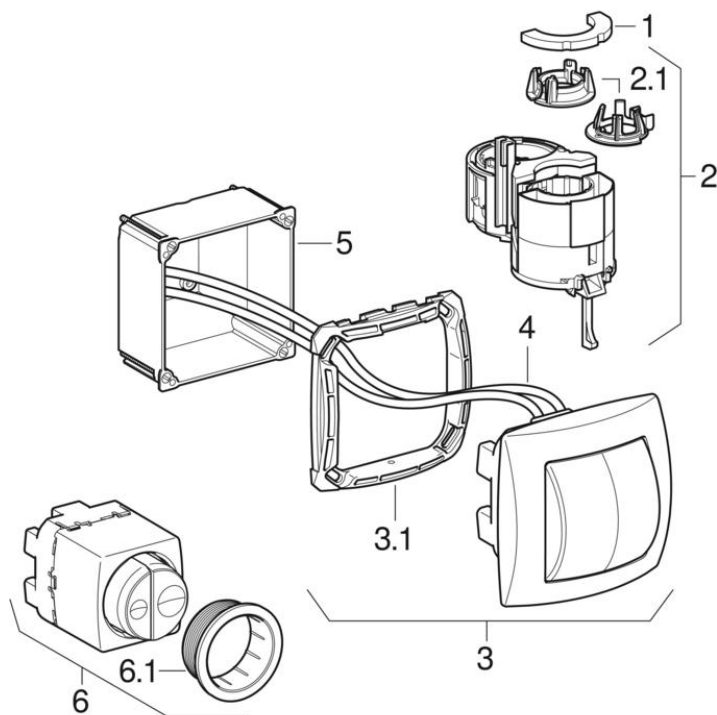

Ovládání WC s pneumatickým ovládáním splachování, 2 množství splachování, tlačítko pod omítku

1997 - 2016

Značka Geberit

Typ HyTouch

Vlastnosti

Rok výroby od	1997
Rok výroby do	2016

Platí pro výrobky

115.942.11.1	115.942.KA.1	115.944.11.1	115.944.KA.1
115.999.21.1			

Příbuzné náhradní díly

- Splachovací nádržky pod omítku Kappa 15 cm (UP200)
- Splachovací nádržky pod omítku Delta 12 cm (UP100)
- Splachovací nádržky pod omítku Twinline 12 cm (UP130, 110.800)
- Splachovací nádržky pod omítku Sigma 12 cm (UP320)
- Splachovací nádržky pod omítku Kappa 15 cm (UP120, Artline), také pro přípojku PEX
- Splachovací nádržky pod omítku Kappa 15 cm, pro připojení PEX (UP200)
- Splachovací nádržky pod omítku Omega 12 cm
- Splachovací nádržky pod omítku Sigma 12 cm (UP300)
- Splachovací nádržky pod omítku Sigma 12 cm, pro připojení PEX (UP320)
- Splachovací nádržky pod omítku Delta 12 cm (UP182)

#	Pol. č.	Označení	Poznámky
1	242.401.00.1	Geberit mosazné závaží	
2	240.574.00.1	Zvedák Geberit pro ovládání WC s pneumatickým ovládáním splachování, 2 množství splachování	
2.1	880.328.11.1	Pojistný kroužek Geberit pro vypouštěcí ventil, 2 množství splachování: Alpská bílá	
3	240.572.11.1	Ruční tlačítko Geberit pro 2 množství splachování, pro ovládání WC s pneumatickým ovládáním splachování: Alpská bílá, Popis materiálu=Plast	
3	240.572.KA.1	Ruční tlačítko Geberit pro 2 množství splachování, pro ovládání WC s pneumatickým ovládáním splachování: pochromovaná, pochromovaná matná, Popis materiálu=Plast	
3.1	243.661.00.1	Upevňovací rámeček Geberit pro pneumatické tlačítko	
4	240.575.00.1	Pneumatická hadička Geberit, dvojitá, modrá	Délka 2 m
5	240.582.00.1	Krabička Geberit pod omítku	
6	241.413.21.1	Tlačítko Geberit pro ovládání WC s pneumatickým ovládáním splachování, 2 množství splachování, s pojistnou maticí: Pochromovaná lesklá	
6.1	242.548.00.1	Matice Geberit pro ruční tlačítko, pro ovládání WC s pneumatickým ovládáním splachování	