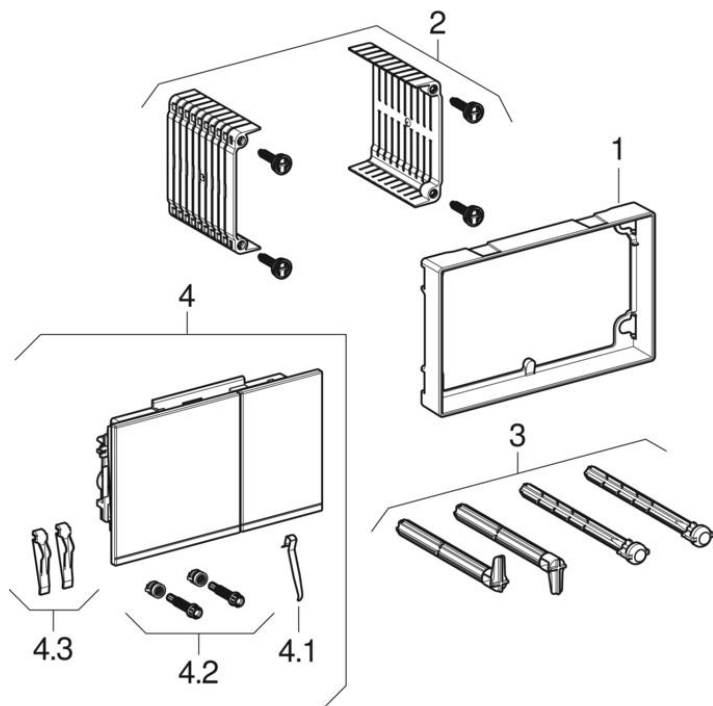

Ovládací tlačítka Omega60, pro 2 množství splachování

2014 -

Značka Geberit

Typ Omega60

Vlastnosti

Rok výroby od	2014
Rozměry / design	18.4 x 11.4 cm

Platí pro výrobky

115.081.SI.1	115.081.SJ.1	115.081.SQ.1	115.081.GH.1
115.081.JK.1	115.081.JL.1		

Příbuzné náhradní díly

- Splachovací nádržky pod omítku Omega 12 cm
- Přehled ovládacích tlačítek a krycích desek pro splachovací nádržky pod omítku Omega

#	Pol. č.	Označení
1	243.109.00.1	Distanční rámeček Geberit pro ovládací tlačítka Omega60
2	243.110.00.1	Souprava distančních prvků Geberit Omega60 (2 ks.)
3	242.588.00.1	Sada tyček tlačítka Geberit pro splachovací nádržku Omega a ovládací tlačítka Sigma60
4	243.118.GH.1	Ovládací tlačítka Geberit Omega60, pro 2 množství splachování: pochromovaná, kartáčovaná, s povrchovou úpravou easy-to-clean, pochromovaný lesklý
4	243.118.JK.1	Ovládací tlačítka Geberit Omega60, pro 2 množství splachování: láva, zrcadlové, pochromovaný lesklý
4	243.118.JL.1	Ovládací tlačítka Geberit Omega60, pro 2 množství splachování: písková šedá, zrcadlové, pochromovaný lesklý
4	243.118.SI.1	Ovládací tlačítka Geberit Omega60, pro 2 množství splachování: bílé, zrcadlové, pochromovaný lesklý
4	243.118.SJ.1	Ovládací tlačítka Geberit Omega60, pro 2 množství splachování: černé, zrcadlové, pochromovaný lesklý
4.1	813.514.00.1	Pružina Geberit pro ovládací tlačítka
4.2	242.920.00.1	Sada dorazových čepů Geberit pro ovládací tlačítka Sigma60 (2 ks.)
4.3	243.294.00.1	Sada kolébek Geberit pro ovládací tlačítka Omega60 (2 ks.)