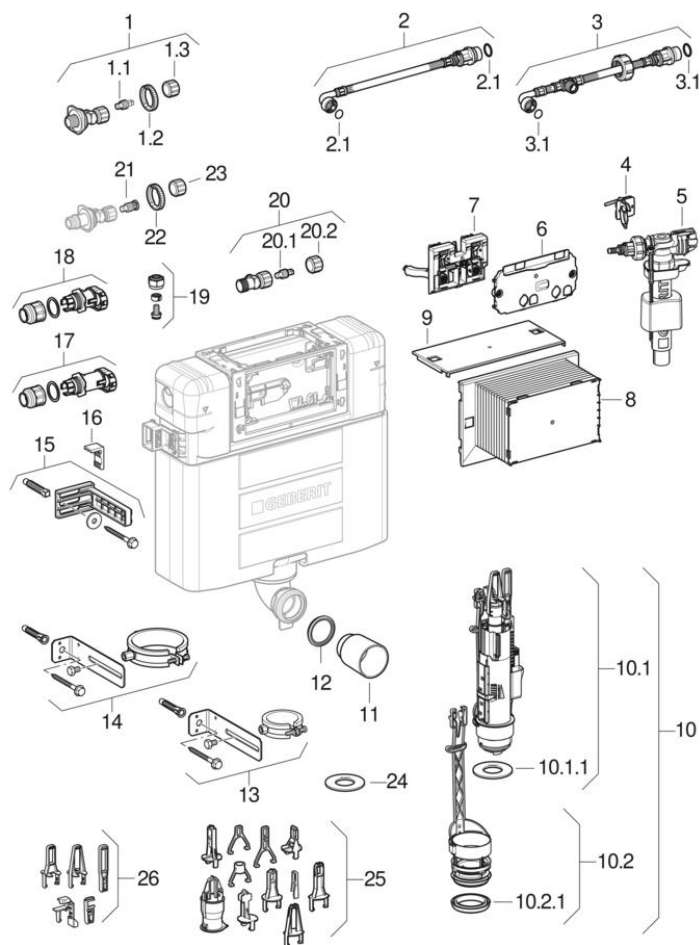

Splachovací nádržky pod omítku Omega 12 cm

2014 -

Vlastnosti

Rok výroby od	2014
Rozměry / design	Servisní otvor: 18 x 11 cm, splach. nádržka: 40.5 x 38.5 cm
Název modelu	Omega 12 cm

Platí pro výrobky

109.040.00.1

Značka Geberit

Typ Omega 12 cm

#	Pol. č.	Označení	Náhrada za	Poznámky
1	240.269.00.1	Přívod vody Geberit se zabudovaným rohovým ventilem	240.177.00.1	
1.1 / 21	240.298.00.1	Vřeteno Geberit pro rohový ventil		
1.2	241.857.00.1	Pojistná matice Geberit		
1.3 / 20.2 / 23	240.347.00.1	Ruční ovládací kolečko Geberit pro rohový ventil		
2	240.629.00.1	Pancéřová hadička Geberit pro splachovací nádržku pod omítku Kappa 15 cm		
2.1 / 3.1	240.922.00.1	Souprava těsnění Geberit pro pancéřovou hadičku		
3	240.839.00.1	Pancéřová hadička Geberit pro splachovací nádržky pod omítku 12/15 cm		
4	243.088.00.1	Držák pro napouštěcí ventil Geberit typu 380 a splachovací nádržku pod omítku Omega		
5	240.700.00.1	Napouštěcí ventil Geberit typ 380, boční přívod vody, 3/8", spojky z mosazi		
5	240.705.00.1	Napouštěcí ventil Geberit typ 380, boční přívod vody, 3/8", spojky z mosazi		
5	240.719.00.1	Napouštěcí ventil Geberit typ 380, boční přívod vody, 3/8", spojky z mosazi		
5	SPT_461085	Napouštěcí ventily typ 380, boční přívod vody		