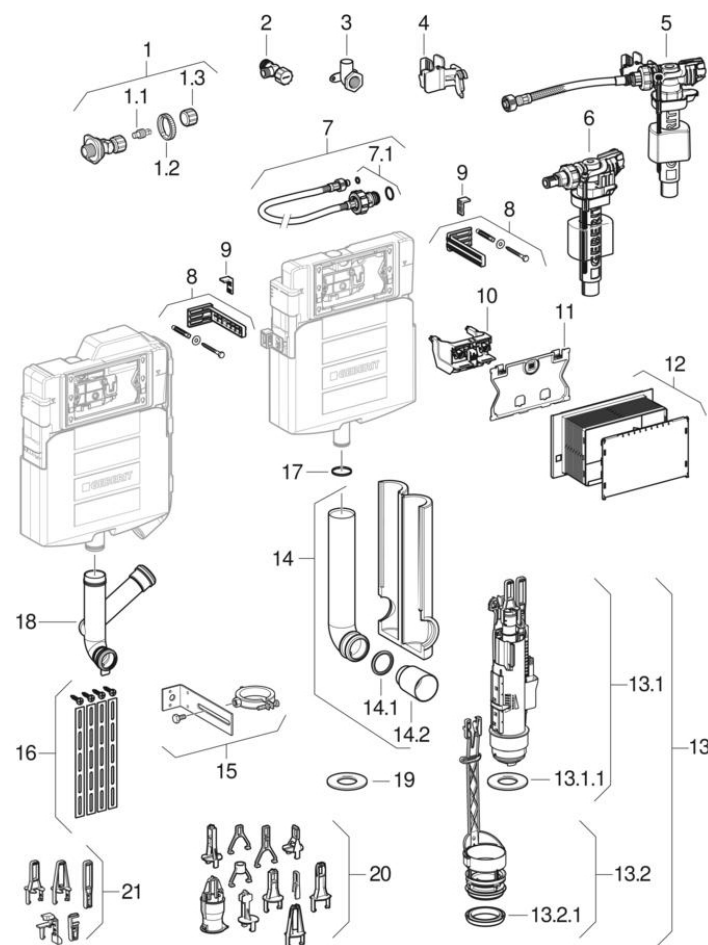

Splachovací nádržky pod omítku Sigma 12 cm (UP320)

2008 -

Značka Geberit, Sanbloc

Typ Samba, Sigma 12 cm, UP320

Vlastnosti

Rok výroby od	2008
Rozměry / design	Servisní otvor: 22x14 cm, splachovací nádržka: 39.5x42.5 cm
Název modelu	UP320 / Sigma 12 cm

Platí pro výrobky

109.300.00.5 109.302.00.5 111.555.00.5

Příbuzné náhradní díly

- Ovládání WC s pneumatickým ovládáním splachování, 1 množství splachování, tlačítko na omítku
- Ovládací tlačítka Sigma, Samba, Bolero, Twist, pro 2 množství splachování
- Přehled ovládacích tlačítek a krycích desek pro splachovací nádržky pod omítku Sigma
- Ovládání WC s pneumatickým ovládáním splachování, 2 množství splachování, tlačítko pod omítku
- Ovládání WC s pneumatickým ovládáním splachování, 2 množství splachování, tlačítko na omítku
- Ovládání WC s pneumatickým ovládáním splachování, 1 množství splachování, tlačítko pod omítku
- Ovládací tlačítka Sigma, Rumba, Mambo, Tango, pro splachování Start/Stop
- Ovládání WC s pneumatickým ovládáním splachování, 1 množství splachování, s pojistnou maticí, tlačítko pod omítku, do nábytku
- Krycí desky Sigma
- Ovládání WC s pneumatickým ovládáním splachování, 1 množství splachování, s pojistnou maticí, pro nápravné ústavy
- Ovládací tlačítka Sigma40, pro 2 množství splachování, s integrovaným odsáváním zápachu

#	Pol. č.	Označení	Náhrada za	Poznámky
1	240.269.00.1	Přívod vody Geberit se zabudovaným rohovým ventilem	240.177.00.1	
1.1	240.298.00.1	Vřeteno Geberit pro rohový ventil		Pro ovládání ručním ovládacím kolečkem
1.2	241.857.00.1	Pojistná matice Geberit		
1.3	240.347.00.1	Ruční ovládací kolečko Geberit pro rohový ventil		
4	240.923.00.1	Držák pro napouštěcí ventil Geberit typ 380 a splachovací nádržku pod omítku Sigma 12 cm (UP300)		
6	240.705.00.1	Napouštěcí ventil Geberit typ 380, boční přívod vody, 3/8", spojky z mosazi		
6	240.719.00.1	Napouštěcí ventil Geberit typ 380, boční přívod vody, 3/8", spojky z mosazi		
6	SPT_461085	Napouštěcí ventily typ 380, boční přívod vody		
7	240.921.00.1	Pancéřová hadička Geberit pro splachovací nádržku pod omítku: DN=8, L=33.3cm, G=3/8"		
7	241.854.00.1	Pancéřová hadička Geberit odolná proti uvolňování zinku, pro splachovací nádržku pod omítku		
7.1	240.922.00.1	Souprava těsnění Geberit pro pancéřovou hadičku		
8	465.027.00.1	Upevňovací úhelník Geberit 16 cm