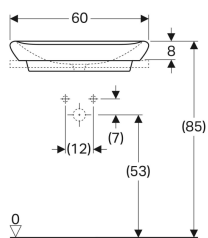

Zápustné umyvadlo Geberit myDay

Obrázek s příkladem

Účel použití

- Pro montáž do umyvadlových desek shora
- Pro montáž do spodní skříňky pod umyvadla

Technické údaje

Materiál

Sanitární keramika

Obsah dodávky

- Kryt odpadního ventilu

Pol. č.	Barva / povrch	Otvor pro baterii	Přepad	B	H	T
245460600	Bílá / KeraTect	Bez	Bez	60 cm	13 cm	40 cm

Příslušenství

- Odpadní ventil Geberit s volným odtokem a krytem ventilu
- Odpadní ventil Geberit s volným odtokem, rošt
- Zápustné umyvadlo Geberit myDay