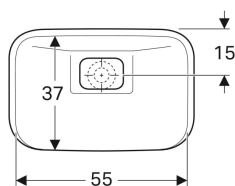

Zápustné umyvadlo Geberit myDay

Obrázek s příkladem

Účel použití

- Pro montáž do umyvadlových desek shora
- Pro montáž do spodní skříňky pod umyvadla

Technické údaje

Materiál

Sanitární keramika

Obsah dodávky

- Kryt odpadního ventilu

Pol. č.	Barva / povrch	Otvor pro baterii	Přepad	B	H	T
245460600	Bílá / KeraTect	Bez	Bez	60 cm	13 cm	40 cm

Příslušenství

- Odpadní ventil Geberit s volným odtokem a krytem ventilu
- Odpadní ventil Geberit s volným odtokem, rošt
- Zápustné umyvadlo Geberit myDay