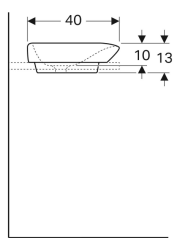

Zápustné umyvadlo Geberit myDay

Obrázek s příkladem

Účel použití

- Pro montáž do umyvadlových desek shora
- Pro montáž do spodní skříňky pod umyvadla

Technické údaje

Materiál

Sanitární keramika

Obsah dodávky

- Kryt odpadního ventilu

Pol. č.	Barva / povrch	Otvor pro baterii	Přepad	B	H	T
245460600	Bílá / KeraTect	Bez	Bez	60 cm	13 cm	40 cm

Příslušenství

- Odpadní ventil Geberit s volným odtokem a krytem ventilu
- Odpadní ventil Geberit s volným odtokem, rošt
- Zápustné umyvadlo Geberit myDay