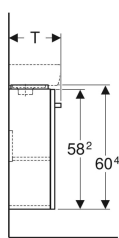

Skříňka pod umyvátko Geberit Selnova Compact, s jedněmi dvířky, zkrácené vyložení

Obrázek s příkladem

Vlastnosti

- Závěsná
- S jedněmi dvířky
- Madlo k otevírání
- Dvířka s tichým dovíráním
- S jednou nastavitelnou poličkou
- Strana připevnění závěsu vlevo nebo vpravo

- Ochrana proti vlhkosti
- Možná instalace s nožičkami
- Čelní strana z MDF
- Dodáváno smontované

Technické údaje

Materiál | Vysoce komprimovaná třívrstvá dřevotřísková deska

Obsah dodávky

- Upevňovací materiál

Pol. č.	Barva / povrch	B	B1	Šířka umyvadla	H	T	T1	
501.925.01.1	Bílá / Lakované s vysokým leskem	40.8 cm	34.6 cm	45 cm	60.5 cm	23.1 cm	20.1 cm	Nové
501.925.42.1	Světle šedá / Lakované s vysokým leskem	40.8 cm	34.6 cm	45 cm	60.5 cm	23.1 cm	20.1 cm	Nové
501.488.00.1	Korpus: lakovaný matný/bílý Čelo: lakované s vysokým leskem / bílé	34.8 cm	31.6 cm	40 cm	60.4 cm	25.2 cm	22.2 cm	Nové
501.487.00.1	Korpus: světle šedý / lakovaný matný Čelo: lakované s vysokým leskem/svetlošedá	34.8 cm	31.6 cm	40 cm	60.4 cm	25.2 cm	22.2 cm	Nové