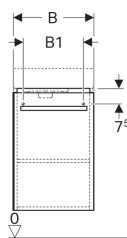

Skříňka pod umyvátko Geberit Selnova Compact, s jedněmi dvířky, zkrácené vyložení

Obrázek s příkladem

Vlastnosti

- Závěsná
- S jedněmi dvířky
- Madlo k otevírání
- Dvířka s tichým dovíráním
- S jednou nastavitelnou poličkou
- Strana připevnění závěsu vlevo nebo vpravo

- Ochrana proti vlhkosti
- Možná instalace s nožičkami
- Čelní strana z MDF
- Dodáváno smontované

Technické údaje

Materiál | Vysoce komprimovaná třívrstvá dřevotřísková deska

Obsah dodávky

- Upevňovací materiál

Pol. č.	Barva / povrch	B	B1	Šířka umyvadla	H	T	T1	
501.925.01.1	Bílá / Lakované s vysokým leskem	40.8 cm	34.6 cm	45 cm	60.5 cm	23.1 cm	20.1 cm	Nové
501.925.42.1	Světle šedá / Lakované s vysokým leskem	40.8 cm	34.6 cm	45 cm	60.5 cm	23.1 cm	20.1 cm	Nové
501.488.00.1	Korpus: lakovaný matný/bílý Čelo: lakované s vysokým leskem / bílé	34.8 cm	31.6 cm	40 cm	60.4 cm	25.2 cm	22.2 cm	Nové
501.487.00.1	Korpus: světle šedý / lakovaný matný Čelo: lakované s vysokým leskem/svetlošedá	34.8 cm	31.6 cm	40 cm	60.4 cm	25.2 cm	22.2 cm	Nové