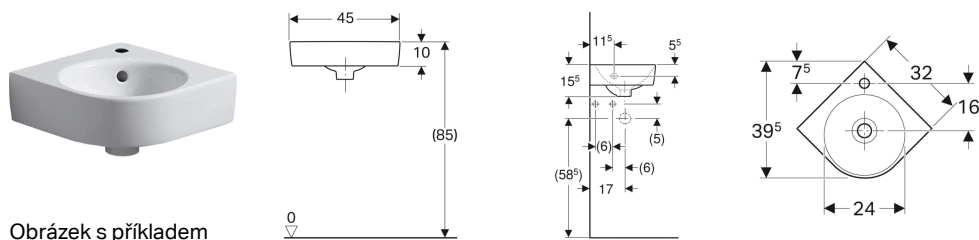

Rohové umývatko Geberit Selnova Compact

Obrázek s příkladem

Účel použití

- Pro montáž do rohu
- K osazení v malých koupelnách a WC pro hosty

Vlastnosti

- Možnost kombinace se skříňkou pod umyvadlo

Technické údaje

Materiál | Sanitární keramika

Pol. č.	Barva / povrch	Otvor pro baterii	Přepad	B	H	T
501.508.00.1	Bílá	Uprostřed	Viditelně	69.5 cm	15.5 cm	61.5 cm
501.519.00.1	Bílá	Uprostřed	Viditelně	45 cm	15.5 cm	39.5 cm

Příslušenství

- Zápachová uzávěrka Geberit s nornou trubkou pro umyvadlo, vývod vodorovný
- Zápachová uzávěrka Geberit s nornou trubkou pro umyvadlo, prostorově úsporná, vývod vodorovný
- Odpadní ventil Geberit s volným odtokem a krytem ventilu
- Upevňovací materiál Geberit pro umývatko
- Odpadní ventil Geberit s volným odtokem, rošt