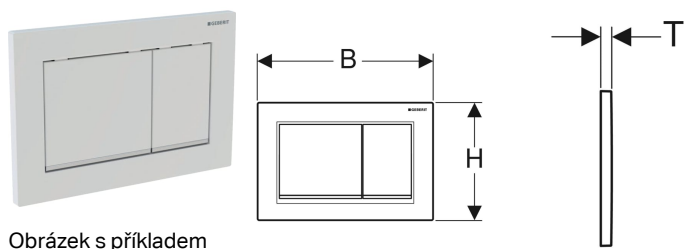

## Ovládací tlačítko Geberit Omega30, pro 2 množství splachování

Obrázek s příkladem

### Účel použití

- K ovládní splachování u splachovacích nádržek pod omítku Geberit Omega

### Obsah dodávky

- Upevňovací rámeček
- 2 stavitelné úchytky
- 2 tyčky tlačítka
- Upevňovací materiál

- Tyčky tlačítka zvukově izolované, rychlé nastavení bez nářadí